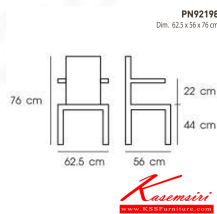

PN92198

Dim. 62.5 x 56 x 76 cm

color : white

PN92198
Dim. 62.5 x 56 x 76 cm
color - white

PN92198
Dim. 62.5 x 56 x 76 cm
color - black

PN92198
Dim. 62.5 x 56 x 76 cm

ชื่อสินค้า : PN92198

หมวดหมู่สินค้า : Colorful Chairs