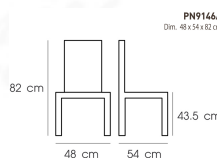

PN9146A

Dim. 48 x 54 x 82 cm

color : red

Kasemsiri
www.KSSFurniture.com

PN9146A
Dim. 48 x 54 x 82 cm
color : red

PN9146A
Dim. 48 x 54 x 82 cm
color : dark blue

PN9146A
Dim. 48 x 54 x 82 cm

ชื่อสินค้า : PN9146A(กล่องละ10ตัว)

หมวดหมู่สินค้า : Plastic Chairs

แบรนด์สินค้า : PIONEER

รายละเอียด : เก้าอี้พลาสติก ขนาด410x450x830มม. สามารถวางซ้อนกันได้ สีแดง,สีน้ำเงิน ไพรโอเนียร์
เก้าอี้พลาสติก

PN9146A(กล่องละ10ตัว)

รายละเอียด : เก้าอี้พลาสติก ขนาด410x450x830มม. สามารถวางซ้อนกันได้ สีแดง,สีน้ำเงิน ไพรโอเนียร์
เก้าอี้พลาสติก