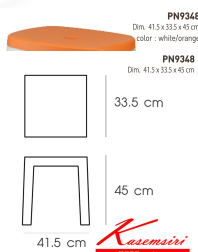

### PN9348

Dim. 41.5 x 33.5 x 45 cm

color : white/charcoal

ชื่อสินค้า : PN9348(กล่องละ 10 ตัว)

หมวดหมู่สินค้า : Plastic Chairs

แบรนด์สินค้า : PIONEER

รายละเอียด : สามารถรับน้ำหนักได้ไม่น้อยกว่า 120 กิโลกรัม

Dim.41.5 x 33.5 x 45 cm โพรโอบีเนีย แก้อีพลาสติก

### PN9348(กล่องละ 10 ตัว)

รายละเอียด : สามารถรับน้ำหนักได้ไม่น้อยกว่า 120 กิโลกรัม

Dim.41.5 x 33.5 x 45 cm โพรโอบีเนีย แก้อีพลาสติก

ราคา 1,700 บาท

เกษมศิริเฟอร์นิเจอร์ KssFurniture.com

เลขที่ 48/5 หมู่ที่ 2 ตำบล ปลายบาง อำเภอ บางกรวย จังหวัด นนทบุรี 11130