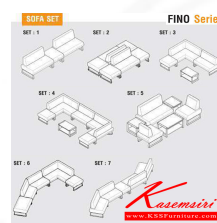

SF091 FINO III (1-Seat)
600(W) x 780(D) x 780(H) mm.

FINO Series

FINO Series
SOFA ปรับเปลี่ยนได้ตามสไตล์คุณ

| | | | | | | |
|--------------------------|-------|--------|-------|-------|--------|----------|
| COLOR ใหม่ TRENDY | TF10 | TF28 | TF40 | TF42 | TF44 | TF47 |
| สีใหม่ | สีฟ้า | สีชมพู | สีส้ม | สีเทา | สีม่วง | สีน้ำตาล |
| CONTRAST TONE | TF28 | TF38 | TF44 | TF44 | TF47 | TF47 |
| | TF40 | TF44 | TF40 | TF47 | TF28 | TF40 |
| HOT TONE | TF44 | TF44 | TF47 | TF47 | | |
| | TF10 | TF42 | TF10 | TF42 | | |
| COOL TONE | TF28 | TF28 | TF40 | TF40 | | |
| | TF10 | TF42 | TF10 | TF42 | | |

Kasemsiri
www.KSSFurniture.com

ชื่อสินค้า : SF091

หมวดหมู่สินค้า : Small Sofas

แบรนด์สินค้า : TAIYO

รายละเอียด : โซฟารูปแบบทันสมัย SF091 คุณลักษณะเฉพาะ ขนาด 680(W) x 780(D) x 780(H) mm.

โครงขาเหล็กชุบโครเมียมเพื่อความสวยงาม ทนทานต่อการใช้งาน โตโย โซฟาแฟชั่น

SF091

รายละเอียด : โซฟารูปแบบทันสมัย SF091 คุณลักษณะเฉพาะ ขนาด 680(W) x 780(D) x 780(H) mm.

โครงขาเหล็กชุบโครเมียมเพื่อความสวยงาม ทนทานต่อการใช้งาน โตโย โซฟาแฟชั่น

ราคา 5,600 บาท

เกษมศิริเฟอร์นิเจอร์ KssFurniture.com