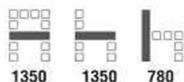

Kasemsiri
KSSFurniture.com

www.kssfurniture.com

Tel : 02-403-1044, 02-403-1055

Mobile : 083-082-8212

Fax : 02-403-1094

Email : kssfurntiure2u@hotmail.com

หยุดทุกวันอาทิตย์ เปิด 9.00-18.00

รายการสินค้า 47001::SF092C

SF092C FINO III Sofa Corner
1350(W) x 1350(D) x 780(H) mm.

FINO Series

ชื่อสินค้า : SF092C

หมวดหมู่สินค้า : Small Sofas

แบรนด์สินค้า : TAIYO

รายละเอียด : โซฟารูปแบบทันสมัย SF092C เข้ามุม คุณลักษณะเฉพาะ ขนาด 1350(W) X 1350(D) X 780(H) Mm. โครงขาเหล็กชุบโครเมียมเพื่อความสวยงาม ทนทานต่อการใช้งาน ไทโย โซฟาแฟชั่น

SF092C

รายละเอียด : โซฟารูปแบบทันสมัย SF092C เข้ามุม คุณลักษณะเฉพาะ ขนาด 1350(W) X 1350(D) X 780(H) Mm. โครงขาเหล็กชุบโครเมียมเพื่อความสวยงาม ทนทานต่อการใช้งาน ไทโย โซฟาแฟชั่น

ราคา 14,600 บาท

เกษมศิริเฟอร์นิเจอร์ KssFurniture.com