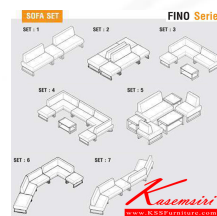

ชื่อสินค้า : SF092X

หมวดหมู่สินค้า : Small Sofas

แบรนด์สินค้า : TAIYO

รายละเอียด : โซฟารูปแบบทันสมัย SF092X คุณลักษณะเฉพาะ ขนาด 2400(W) X 780(D) X 780(H) Mm.

โครงขาเหล็กชุบโครเมียมเพื่อความสวยงาม ทนทานต่อการใช้งาน โตโย โซฟาแฟชั่น

SF092X

รายละเอียด : โซฟารูปแบบทันสมัย SF092X คุณลักษณะเฉพาะ ขนาด 2400(W) X 780(D) X 780(H) Mm.

โครงขาเหล็กชุบโครเมียมเพื่อความสวยงาม ทนทานต่อการใช้งาน โตโย โซฟาแฟชั่น

ราคา 16,000 บาท