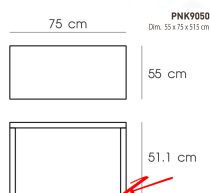

PNK9050

Dim. 55 x 75 x 51.5 cm

color : white

Kasemsiri
www.KSSFurniture.com

Kasemsiri
www.KSSFurniture.com

Kasemsiri
www.KSSFurniture.com

ชื่อสินค้า : PNK9050

หมวดหมู่สินค้า : Modern Tables