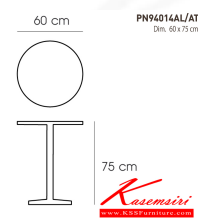

รายการสินค้า 75010::PN94014AL/AT

ชื่อสินค้า : PN94014AL/AT

หมวดหมู่สินค้า : Modern Tables

แบรนด์สินค้า : PIONEER

รายละเอียด : - โต๊ะกินข้าวอะลูมิเนียม

- หน้าโต๊ะทรงกลม เคลื่อนย้ายง่าย ทนทาน น้ำหนักเบา โปรโอเนี่ย โต๊ะแพชั่น

PN94014AL-AT (antique-white)

รายละเอียด : - โต๊ะกินข้าวอะลูมิเนียม

- หน้าโต๊ะทรงกลม เคลื่อนย้ายง่าย ทนทาน น้ำหนักเบา โปรโอเนี่ย โต๊ะแพชั่น

ราคา 4,600 บาท