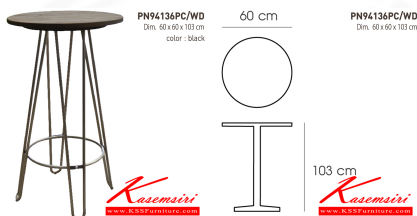

PN94136PC/WD

Dim. 60 x 60 x 103 cm

color : black

Kasemsiri
www.KSSFurniture.com

ชื่อสินค้า : PN94136PCWD

หมวดหมู่สินค้า : Modern Tables

แบรนด์สินค้า : PIONEER

รายละเอียด : โต๊ะกินข้าวทรงสูง หน้าโต๊ะเป็นไม้ elm ขาเป็นเหล็ก โพรโอเนีย โต๊ะแพชชั่น

PN94136PC-WD

รายละเอียด : โต๊ะกินข้าวทรงสูง หน้าโต๊ะเป็นไม้ elm ขาเป็นเหล็ก โพรโอเนีย โต๊ะแพชชั่น

ราคา 3,500 บาท

บริษัท เกษมศิริเฟอร์นิเจอร์ จำกัด

เวลาทำการ 9:00-18:00 น. ทุกวันอาทิตย์

โทรศัพท์ : 02-403-1044, 02-403-1055 มือถือ : 083-082-8212