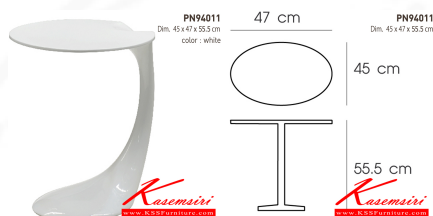

## รายการสินค้า 61069::PN94011

ชื่อสินค้า : PN94011

หมวดหมู่สินค้า : Modern Tables

แบรนด์สินค้า : PIONEER

รายละเอียด : วัสดุทำจากไฟเบอร์กลาส แข็งแรงทนทาน มีน้ำหนักเบา ดีไซน์สวย นอกจากใช้เป็นโต๊ะข้างแล้ว ยังสามารถใช้ตกแต่งเพิ่มความเก๋ให้กับสถานที่นั้นๆ ใช้งานได้ทั้งภายในและภายนอกอาคาร โปรโอเมีย โต๊ะแฟชั่น

### PN94011

รายละเอียด : วัสดุทำจากไฟเบอร์กลาส แข็งแรงทนทาน มีน้ำหนักเบา ดีไซน์สวย นอกจากใช้เป็นโต๊ะข้างแล้ว ยังสามารถใช้ตกแต่งเพิ่มความเก๋ให้กับสถานที่นั้นๆ ใช้งานได้ทั้งภายในและภายนอกอาคาร โปรโอเมีย โต๊ะแฟชั่น