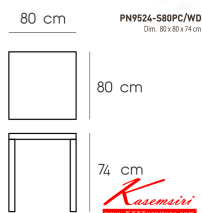

Kasemsiri
KSSFurniture.com

www.kssfurniture.com

Tel : 02-403-1044, 02-403-1055

Mobile : 083-082-8212

Fax : 02-403-1094

Eamil : kssfurntiure2u@hotmail.com

หยุดทุกวันอาทิตย์ เปิด 9.00-18.00

รายการสินค้า 90053::PN9524-S80PCWD

PN9524-S80PC/WD

Dim. 80 x 80 x 74 cm

color : black

ชื่อสินค้า : PN9524-S80PCWD

หมวดหมู่สินค้า : Multipurpose Tables

แบรนด์สินค้า : PIONEER

รายละเอียด : - โต๊ะกินข้าว หน้าโต๊ะเป็นไม้ elm ขาเป็นเหล็ก

- หน้าโต๊ะทรงเหลี่ยม เคลื่อนย้ายง่าย ทนทาน น้ำหนักเบา โปรโอเนีย โต๊ะอเนกประสงค์