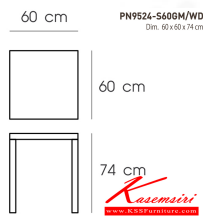

PN9524-S60GM/WD
Dim. 60 x 60 x 74 cm

ชื่อสินค้า : PN9524-S60GMWD

หมวดหมู่สินค้า : Multipurpose Tables

แบรนด์สินค้า : PIONEER

รายละเอียด : - โต๊ะกินข้าว หน้าโต๊ะเป็นไม้ elm ขาเป็นเหล็ก

- หน้าโต๊ะทรงเหลี่ยม เคลื่อนย้ายง่าย ทนทาน น้ำหนักเบา โปรโอเนีย โต๊ะอเนกประสงค์

PN9524-S60GM-WD

รายละเอียด : - โต๊ะกินข้าว หน้าโต๊ะเป็นไม้ elm ขาเป็นเหล็ก

- หน้าโต๊ะทรงเหลี่ยม เคลื่อนย้ายง่าย ทนทาน น้ำหนักเบา โปรโอเนีย โต๊ะอเนกประสงค์

ราคา 4,000 บาท