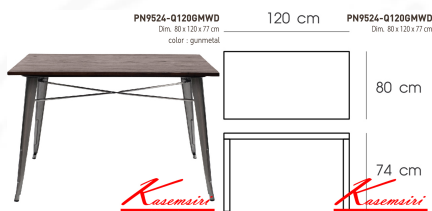

### PN9524-Q120GMWD

Dim. 80 x 120 x 77 cm

color : gunmetal

**Kasemsiri**  
www.KSSFurniture.com

ชื่อสินค้า : PN9524-Q120GMWD

หมวดหมู่สินค้า : Multipurpose Tables

แบรนด์สินค้า : PIONEER

รายละเอียด : - โต๊ะกินข้าว หน้าโต๊ะเป็นไม้ elm ขาเป็นเหล็ก