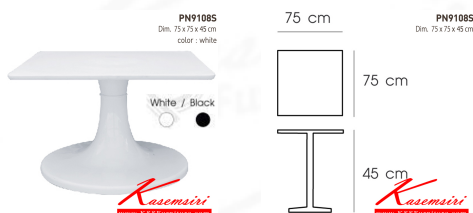

PN9108S

Dim. 75 x 75 x 45 cm

color : white

ชื่อสินค้า : PN9108S

หมวดหมู่สินค้า : Multipurpose Tables

แบรนด์สินค้า : PIONEER

รายละเอียด : - หน้าTopเปลี่ยนเป็นพลาสติกABS ขาวและฐานเป็นพลาสติก

- ใช้เป็นโต๊ะทานข้าว เคลื่อนย้ายง่าย ทนทาน