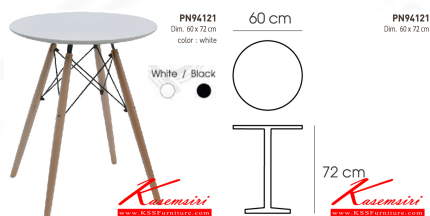

ชื่อสินค้า : PN94121

หมวดหมู่สินค้า : Multipurpose Tables

แบรนด์สินค้า : PIONEER

รายละเอียด : - โต๊ะกินข้าว หน้าโต๊ะเป็นไม้ MDF ขาเป็นไม้บีช

- หน้าโต๊ะทรงกลม เคลื่อนย้ายง่าย ทนทาน น้ำหนักเบา

- เหมาะสำหรับใช้งานภายใน ดีไซน์สวย เป็นแบบโมเดิร์น ไร้รอยต่อ โต๊ะอเนกประสงค์

PN94121

รายละเอียด : - โต๊ะกินข้าว หน้าโต๊ะเป็นไม้ MDF ขาเป็นไม้บีช

- หน้าโต๊ะทรงกลม เคลื่อนย้ายง่าย ทนทาน น้ำหนักเบา

- เหมาะสำหรับใช้งานภายใน ดีไซน์สวย เป็นแบบโมเดิร์น ไร้รอยต่อ โต๊ะอเนกประสงค์

ราคา 3,500 บาท