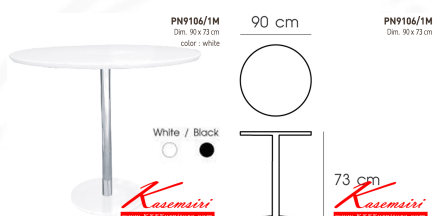

## รายการสินค้า 69011::PN9106/1M

ชื่อสินค้า : PN9106/1M

หมวดหมู่สินค้า : Modern Tables

แบรนด์สินค้า : PIONEER

รายละเอียด : - หน้าTopกลมเป็นพลาสติกABS ขาโครเมียม ฐานพลาสติก

- ใช้เป็น โต๊ะทานข้าว เคลื่อนย้ายง่าย ทนทาน