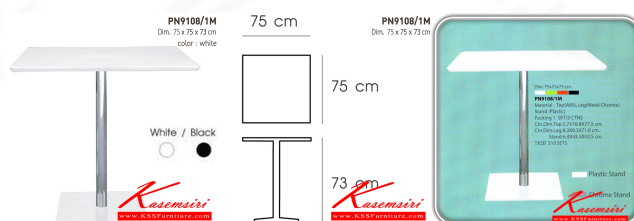

ชื่อสินค้า : PN9108/1M

หมวดหมู่สินค้า : Modern Tables

แบรนด์สินค้า : PIONEER

รายละเอียด : - หน้าTopเปลี่ยนเป็นพลาสติกABS ขาโครเมียม ฐานพลาสติก

- ใช้เป็น โต๊ะทานข้าว เคลื่อนย้ายง่าย ทนทาน

- เหมาะสำหรับใช้งานภายในอาคาร

- ทำความสะอาดง่าย ใช้น้ำสบู่อุ่นๆ โฟมเช็ด ไม้กวาด

PN9108-1M

รายละเอียด : - หน้าTopเปลี่ยนเป็นพลาสติกABS ขาโครเมียม ฐานพลาสติก

- ใช้เป็น โต๊ะทานข้าว เคลื่อนย้ายง่าย ทนทาน

- เหมาะสำหรับใช้งานภายในอาคาร

- ทำความสะอาดง่าย ใช้น้ำสบู่อุ่นๆ โฟมเช็ด ไม้กวาด