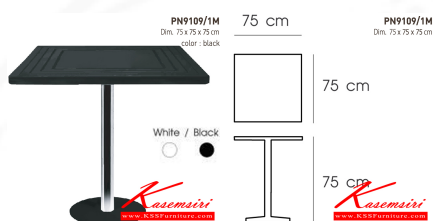

Kasemsiri
KSSFurniture.com

www.kssfurniture.com

Tel : 02-403-1044, 02-403-1055

Mobile : 083-082-8212

Fax : 02-403-1094

Email : kssfurntiure2u@hotmail.com

หยุดทุกวันอาทิตย์ เปิด 9.00-18.00

รายการสินค้า 89083::PN9109/1M

ชื่อสินค้า : PN9109/1M

หมวดหมู่สินค้า : Modern Tables

แบรนด์สินค้า : PIONEER

รายละเอียด : - หน้าTopเปลี่ยนเป็นพลาสติกPP ขาโครเมียม ฐานพลาสติก

- ใช้เป็น โต๊ะทานข้าว เคลื่อนย้ายง่าย ทนทาน

- เหมาะสำหรับใช้งานภายในอาคาร

- ทำความสะอาดง่าย ใช้น้ำสบู่อุ่นๆ โฟรไอเนีย โตะแพชั่น

PN9109/1M

รายละเอียด : - หน้าTopเปลี่ยนเป็นพลาสติกPP ขาโครเมียม ฐานพลาสติก

- ใช้เป็น โต๊ะทานข้าว เคลื่อนย้ายง่าย ทนทาน

- เหมาะสำหรับใช้งานภายในอาคาร

- ทำความสะอาดง่าย ใช้น้ำสบู่อุ่นๆ โฟรไอเนีย โตะแพชั่น