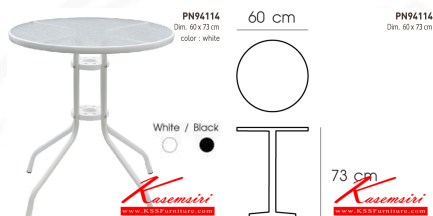

PN94114

Dim. 60 x 73 cm

color : white

White / Black

Kasemsiri
www.KSSFurniture.com

ชื่อสินค้า : PN94114

หมวดหมู่สินค้า : Modern Tables

แบรนด์สินค้า : PIONEER

รายละเอียด : - โต๊ะกินข้าว หรือ โต๊ะสนาม หน้าโต๊ะเป็นกระจก ขาเป็นเหล็กพ่นสี โปรโอเนีย โต๊ะพับชั้น

PN94114

รายละเอียด : - โต๊ะกินข้าว หรือ โต๊ะสนาม หน้าโต๊ะเป็นกระจก ขาเป็นเหล็กพ่นสี โปรโอเนีย โต๊ะพับชั้น