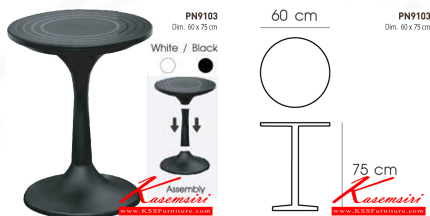

## รายการสินค้า 66038::PN9103

ชื่อสินค้า : PN9103

หมวดหมู่สินค้า : Modern Tables

แบรนด์สินค้า : PIONEER

รายละเอียด : - หน้าTopกลมเป็นพลาสติกPP ขาและฐานเป็นพลาสติก โพรโอบีนิล โต๊ะแฟชั่น

### PN9103

รายละเอียด : - หน้าTopกลมเป็นพลาสติกPP ขาและฐานเป็นพลาสติก โพรโอบีนิล โต๊ะแฟชั่น

ราคา 2,000 บาท

บริษัท เกษมศิริเฟอร์นิเจอร์ จำกัด

เวลาทำการ 9:00-18:00 น. ทุกวันอาทิตย์

โทรศัพท์ : 02-403-1044, 02-403-1055 มือถือ : 083-082-8212