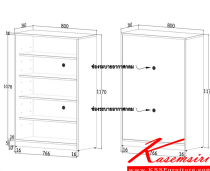

VC-VIOLAY W80xD36xH117CM.

ตู้รองเท้า รุ่น วิโอเลย์

VC-VIOLAY W80xD36xH117CM.

ตู้รองเท้า รุ่น วิโอเลย์

VC-VIOLAY W80xD36xH117CM.

ตู้รองเท้า รุ่น วิโอเลย์

VC-VIOLAY W80xD36xH117CM.

VC-VIOLAY W80xD36xH117CM.