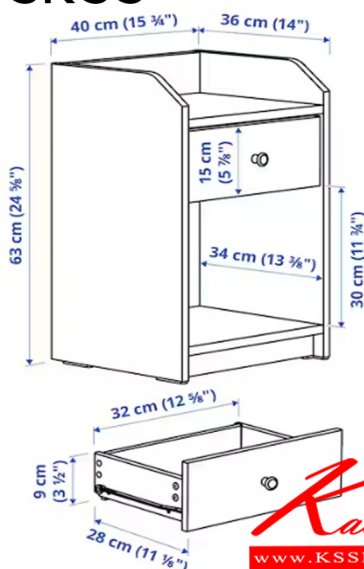

VC-SKSS

ชื่อสินค้า : VC-SKSS

หมวดหมู่สินค้า : Cabinets

แบรนด์สินค้า : VC

รายละเอียด : ตู้เอกสารลิ้นชัก ขนาด ก400xล360xส630 มม. แผ่นทึบหนา 19 มม. แผ่นข้างแผ่นชั้น หนา 19 มม. เมลามีนทั้งใบ สามารถเลือกสีได้ 7 สี ตู้เอกสาร-สำนักงาน

VC-SKSS

รายละเอียด : ตู้เอกสารลิ้นชัก ขนาด ก400xล360xส630 มม. แผ่นทึบหนา 19 มม. แผ่นข้างแผ่นชั้น หนา 19 มม. เมลามีนทั้งใบ สามารถเลือกสีได้ 7 สี ตู้เอกสาร-สำนักงาน

ราคา 2,700 บาท

เกษมศิริเฟอร์นิเจอร์ KssFurniture.com