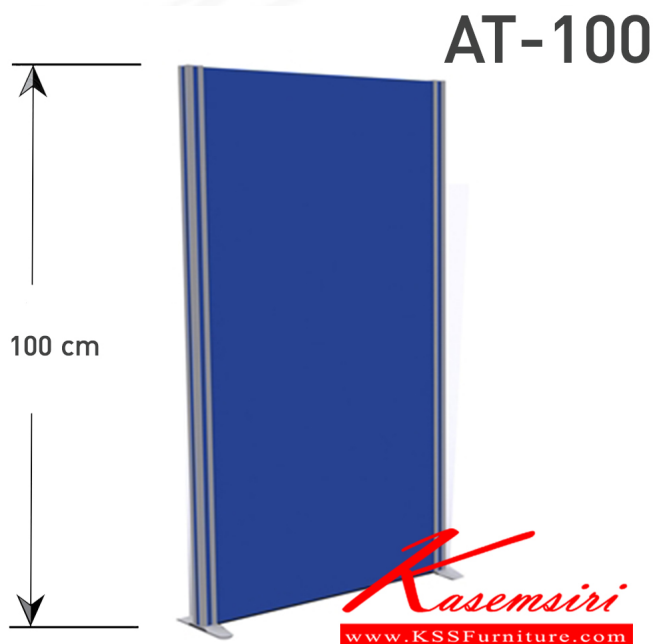

ชื่อสินค้า : AT-100

หมวดหมู่สินค้า : Partition

แบรนด์สินค้า : BT

รายละเอียด : แบบทึบสูง 100 cm. มีความกว้าง 45 , 60 , 75 , 80 , 90 , 100 , 120 cm. เลือกสีอลูมิเนียม สีขาว,สีดำ,สีอลู (ราคาไม่รวมเสาและตีนเปิด) ปีที พาร์ทิชั่น

AT-10045

รายละเอียด : แบบทึบสูง 100 cm. มีความกว้าง 45 cm. เลือกสีอลูมิเนียม สีขาว,สีดำ,สีอลู (ราคาไม่รวมเสาและตีนเปิด) ปีที พาร์ทิชั่น

ราคา 1,300 บาท

AT-10060

รายละเอียด : แบบทึบสูง 100 cm. มีความกว้าง 60 cm. เลือกลือลูมิเนียม สีขาว,สีดำ,สีอลู
(ราคาไม่รวมเสาและต้นเปิด) ปีกี พาร์ทิจัน