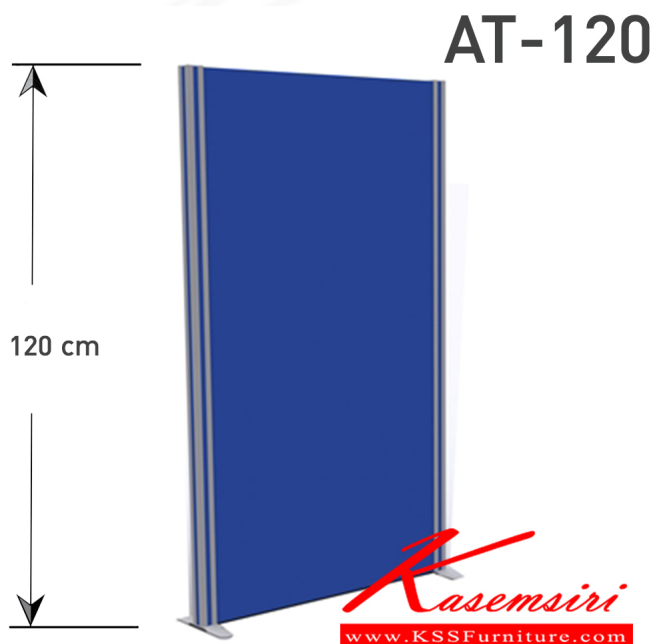

ชื่อสินค้า : AT-120

หมวดหมู่สินค้า : Partition

แบรนด์สินค้า : BT

รายละเอียด : แบบทึบสูง 120 cm. มีความกว้าง 45 , 60 , 75 , 80 , 90 , 100 , 120 cm. เลือกสีอลูมิเนียม สีขาว,สีดำ,สีอลู (ราคาไม่รวมเสาและตีนเปิด) ปีที พาร์ทิชั่น

AT-12045

รายละเอียด : แบบทึบสูง 120 cm. มีความกว้าง 45 cm. เลือกสีอลูมิเนียม สีขาว,สีดำ,สีอลู (ราคาไม่รวมเสาและตีนเปิด) ปีที พาร์ทิชั่น

ราคา 1,700 บาท

AT-12060

รายละเอียด : แบบทึบสูง 120 cm. มีความกว้าง 60 cm. เลือกลือลูมิเนียม สีขาว,สีดำ,สีอลู
(ราคาไม่รวมเสาและต้นเปิด) ปีกี พาร์ทิจัน