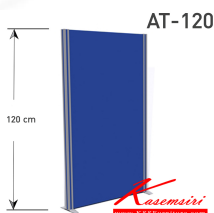

ชื่อสินค้า : AT-120

หมวดหมู่สินค้า : Partition

แบรนด์สินค้า : BT

รายละเอียด : แบบทึบสูง 120 cm. มีความกว้าง 45 , 60 , 75 , 80 , 90 , 100 , 120 cm. เลือกสีอลูมิเนียม สีขาว,สีดำ,สีอลู (ราคาไม่รวมเสาและตีนเปิด) ปีที พาร์ทิชั่น

AT-12045

รายละเอียด : แบบทึบสูง 120 cm. มีความกว้าง 45 cm. เลือกสีอลูมิเนียม สีขาว,สีดำ,สีอลู (ราคาไม่รวมเสาและตีนเปิด) ปีที พาร์ทิชั่น

ราคา 1,700 บาท

AT-12060

รายละเอียด : แบบทึบสูง 120 cm. มีความกว้าง 60 cm. เลือกลือลูมิเนียม สีขาว,สีดำ,สีอลู
(ราคาไม่รวมเสาและต้นเปิด) ปีกี พาร์ทิจัน

ราคา 1,800 บาท

AT-12075

รายละเอียด : แบบทึบสูง 120 cm. มีความกว้าง 75 cm. เลือกลือลูมิเนียม สีขาว,สีดำ,สีอลู
(ราคาไม่รวมเสาและต้นเปิด) ปีกี พาร์ทิจัน

ราคา 1,900 บาท

AT-12080

รายละเอียด : แบบทึบสูง 120 cm. มีความกว้าง 80 cm. เลือกลือลูมิเนียม สีขาว,สีดำ,สีอลู
(ราคาไม่รวมเสาและต้นเปิด) ปีกี พาร์ทิจัน