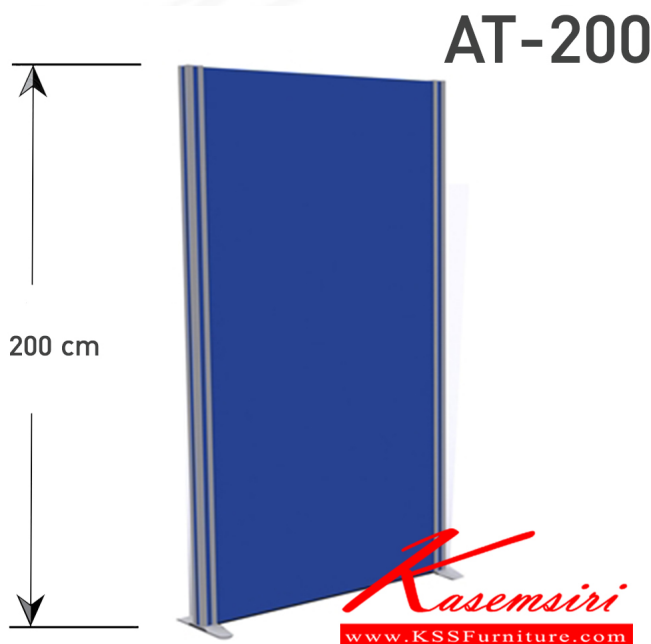

## รายการสินค้า 18046::AT-200

ชื่อสินค้า : AT-200

หมวดหมู่สินค้า : Partition

แบรนด์สินค้า : BT

รายละเอียด : แบบทึบสูง 200 cm. มีความกว้าง 45 , 60 , 75 , 80 , 90 , 100 , 120 cm. เลือกสีอลูมิเนียม สีขาว,สีดำ,สีอลู (ราคาไม่รวมเสาและตีนเปิด) ปกติ พาร์ทิชั่น

### AT-20045

รายละเอียด : แบบทึบสูง 200 cm. มีความกว้าง 45 cm. เลือกสีอลูมิเนียม สีขาว,สีดำ,สีอลู (ราคาไม่รวมเสาและตีนเปิด) ปกติ พาร์ทิชั่น

ราคา 2,800 บาท