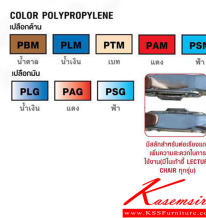

CPEX-02LC เก้าอี้เลคเชอร์
597(W) x 742(D) x 810(H) mm.

Kasemsiri
www.KSSFurniture.com

ชื่อสินค้า : CPEX-02LC

หมวดหมู่สินค้า : Lecture Hall Chairs

แบรนด์สินค้า : TAIYO

รายละเอียด : เก้าอี้เลคเชอร์ ขนาด ก597xล742xส810 มม. โทโย เก้าอี้เลคเชอร์

CPEX-02LC

รายละเอียด : เก้าอี้เลคเชอร์ ขนาด ก597xล742xส810 มม. โทโย เก้าอี้เลคเชอร์

ราคา 2,100 บาท

บริษัท เกษมศิริเฟอร์นิเจอร์ จำกัด

เวลาทำการ 9:00-18:00 น. ทุกวันอาทิตย์

โทรศัพท์ : 02-403-1044, 02-403-1055 มือถือ : 083-082-8212

ตัวอย่างสีวัสดุนี้ ใช้สำหรับอ้างอิงเท่านั้น สีวัสดุจริงอาจมีดเพี้ยนไปจากนี้ได้ ให้ถือเอาสีสินค้าจริงเป็นมาตรฐาน

This sample color is used for reference only as the color of "Material" may differ from batches. Please take the actual product color as standard.