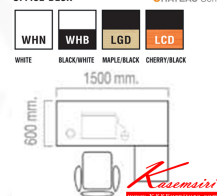

OFFICE DESK CHATEAU Series