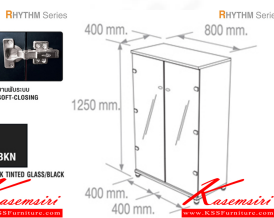

ชื่อสินค้า : HB-LCD75

หมวดหมู่สินค้า : Multipurpose Cabinets

แบรนด์สินค้า : TAIYO

รายละเอียด : A Taiyo multipurpose cabinet with sliding doors. Dimension (WxDxH) cm :

91.5x48.8x71. Available in White, White-Red, White-Black, Maple-Black and Cherry-Black TAIYO

Multipurpose Cabinets

HB-EXCI810-BKN ( )

รายละเอียด : ตู้เอกสารกลางบานเปิดกระจก พร้อมแผ่นชั้น2แผ่น ขนาด ก800xล400xส1250มม. ไทโย
ตู้เอกสาร

ราคา 11,600 บาท