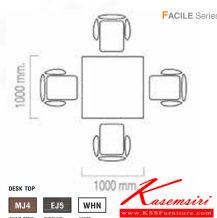

FACILE Series