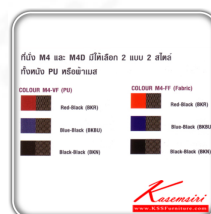

ชื่อสินค้า : M4D

หมวดหมู่สินค้า : visitor's chair

แบรนด์สินค้า : MO-TECH

รายละเอียด : A Mo-Tech row chair with armrest, chrome base and PU leather/mesh fabric seat.

Dimension (WxDxH) cm : 61.5x67x97.2. Available in 3 colors: Red, Blue and Black

M4D(PU)

รายละเอียด : A Mo-Tech row chair with armrest, chrome base and PU leather seat. Dimension

(WxDxH) cm : 61.5x67x97.2. Available in 3 colors: Red, Blue and Black

ราคา 6,500 บาท

M4D(Mesh-Fabric)

รายละเอียด : A Mo-Tech row chair with armrest, chrome base and mesh fabric seat. Dimension (WxDxH) cm : 61.5x67x97.2. Available in 3 colors: Red, Blue and Black