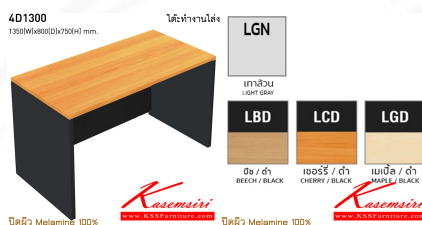

## รายการสินค้า 91547254::4D1300

**4D1300**

1350(W)x800(D)x750(H) mm.

โต๊ะทำงานโล่ง

ปิดผิว Melamine 100%

ชื่อสินค้า : 4D1200-1200-01-1300-1500-1600-1800

หมวดหมู่สินค้า : Melamine Office Tables

แบรนด์สินค้า : TAIYO

รายละเอียด : A Taiyo On-sale office table. Available in 6 sizes. TAIYO Melamine Office Tables

### 4D1200

รายละเอียด : A Taiyo On-sale office table. Available in 6 sizes. Dimension (WxDxH) cm : 120x60x75. TAIYO Melamine Office Tables

ราคา 4,300 บาท

### 4D1200-01

**รายละเอียด :** A Taiyo On-sale office table. Available in 6 sizes. Dimension (WxDxH) cm : 120x80x75.  
TAIYO Melamine Office Tables

ราคา 5,100 บาท