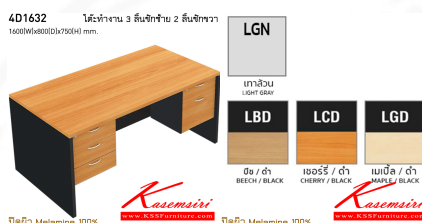

## รายการสินค้า 321120258::4D1632

**4D1632** โต๊ะทำงาน 3 ลีนชักซ้าย 2 ลีนชักขวา  
1600(W)x800(D)x750(H) mm.

ปิดผิว Melamine 100%

**Kasemsiri**  
www.KSSFurniture.com

ชื่อสินค้า : 4D1230-1230-01-1330-1350-1630-1830

หมวดหมู่สินค้า : Melamine Office Tables

แบรนด์สินค้า : TAIYO

รายละเอียด : A Taiyo On-sale office table with 3 left drawers. Available in 6 sizes. TAIYO Melamine Office Tables

### 4D1230

รายละเอียด : A Taiyo On-sale office table with 3 left drawers. Available in 6 sizes. Dimension (WxDxH) cm : 120x60x75. TAIYO Melamine Office Tables

ราคา 8,700 บาท

#### 4D1230-01

**รายละเอียด :** A Taiyo On-sale office table with 3 left drawers. Available in 6 sizes. Dimension (WxDxH) cm : 120x80x75. TAIYO Melamine Office Tables

ราคา 10,300 บาท

---