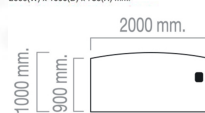

ชื่อสินค้า : HB-EX5D2010

หมวดหมู่สินค้า : Executive desk set

แบรนด์สินค้า : TAIYO

รายละเอียด : A Taiyo on-sale office table. Dimension (WxDxH) cm : 200x100x75. Available in Comet Plank, Fresh Bamboo and Alligator Attraction TAIYO Executive desk set

CNN-EX2010 ( )

รายละเอียด : โต๊ะผู้บริหาร รุ่น CNN-EX2010 ขนาด ก2000xล1000xส750มม. (ไม่มีช่องไฟ,มีช่องไฟ) มี 3 สีให้เลือก (GKB,MJB,EJB) โทโย ชุดโต๊ะผู้บริหาร

ราคา 17,000 บาท