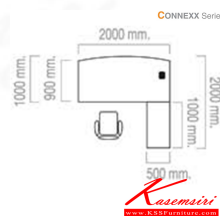

**CNN-EX2010-00 (ไม่มีไฟ)** CONNEXX Series  
**CNN-EX2010-01 (มีไฟ)**  
2000(W) x 1000(D) x 750(H) mm.

ชื่อสินค้า : HB-EX5D2010

หมวดหมู่สินค้า : Executive desk set

แบรนด์สินค้า : TAIYO

รายละเอียด : A Taiyo on-sale office table. Dimension (WxDxH) cm : 200x100x75. Available in Comet Plank, Fresh Bamboo and Alligator Attraction TAIYO Executive desk set

### CNN-EX2010 ( )

รายละเอียด : โต๊ะผู้บริหาร รุ่น CNN-EX2010 ขนาด ก2000xล1000xส750มม. (ไม่มีช่องไฟ,มีช่องไฟ) มี 3 สีให้เลือก (GKB,MJB,EJB) โทโย ชุดโต๊ะผู้บริหาร

ราคา 17,000 บาท

## CNN-EX2010 ( )

รายละเอียด : โต๊ะผู้บริหาร รุ่น CNN-EX2010 ขนาด ก2000xล1000xส750มม. (ไม่มีบังป้,มีบังป้) มี 3 สีให้เลือก (GKB,MJB,EJB) โทโย ชุดโต๊ะผู้บริหาร

ราคา 18,500 บาท

## รายการสินค้า 25013::CNN-EX2020

**CNN-EX2020-00 (ไม่มีขังโต๊ะ)**      CONNEXX Series  
**CNN-EX2020-01 (มีขังโต๊ะ)**  
 2000(W) x 2000(D) x 750(H) mm.  
 - พร้อม POP-UP SOCKET : (HB-GN07) และกระตุกร้อยสายไฟ (TSS-08)  
 - ขนาดขังโต๊ะ 1750 x 400 x 16 mm. / ทำจาก Particle Board