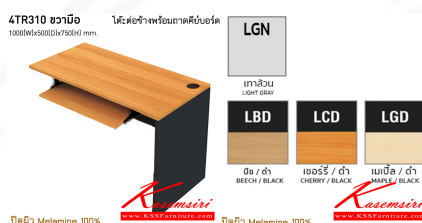

4TR310 ขวามือ

1000(W)x500(D)x750(H) mm.

โต๊ะต่อข้างพร้อมถาดคีบบอร์ด

ปิดผิว Melamine 100%

Kasemsiri
www.KSSFurniture.com

ชื่อสินค้า : 4D1220-1220-01-1320-1520-1620-1820

หมวดหมู่สินค้า : Melamine Office Tables

แบรนด์สินค้า : TAIYO

รายละเอียด : A Taiyo On-sale office table with 2 left drawers. Available in 6 sizes. TAIYO Melamine Office Tables TAIYO Melamine Office Tables

4TR310 ขวามือ ()

รายละเอียด : โต๊ะต่อข้างพร้อมถาดคีบบอร์ด ขนาด ก1000xล500xส750 มม. ปิดผิวเมลามีน 100% ไทโย โต๊ะสำนักงานเมลามีน

ราคา 2,700 บาท

4TR310 ขวามือ ()

รายละเอียด : โต๊ะข้างพร้อมถาดคีย์บอร์ด ขนาด ก1000xล500xส750 มม. ปิดผิวเมลามีน 100% ไทย
โต๊ะสำนักงานเมลามีน

ราคา 3,100 บาท

4TR310 ขวามือ ()

รายละเอียด : โต๊ะข้างพร้อมถาดคีย์บอร์ด ขนาด ก1000xล500xส750 มม. ปิดผิวเมลามีน 100% ไทย
โต๊ะสำนักงานเมลามีน

ราคา 3,100 บาท

4TR310 ขวามือ ()

รายละเอียด : โต๊ะข้างพร้อมถาดคีย์บอร์ด ขนาด ก1000xล500xส750 มม. ปิดผิวเมลามีน 100% ไทย
โต๊ะสำนักงานเมลามีน

ราคา 3,100 บาท

บริษัท เกษมศิริเฟอร์นิเจอร์ จำกัด

เวลาทำการ 9:00-18:00 น. ทุกวันอาทิตย์