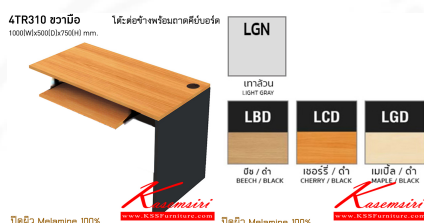

4TR310 ขวามือ

1000(W)x500(D)x750(H) mm.

โต๊ะต่อข้างพร้อมถาดคีบบอร์ด

ปิดผิว Melamine 100%

Kasemsiri
www.KSSFurniture.com

ชื่อสินค้า : 4D1220-1220-01-1320-1520-1620-1820

หมวดหมู่สินค้า : Melamine Office Tables

แบรนด์สินค้า : TAIYO

รายละเอียด : A Taiyo On-sale office table with 2 left drawers. Available in 6 sizes. TAIYO Melamine Office Tables TAIYO Melamine Office Tables

4TR310 ขวามือ ()

รายละเอียด : โต๊ะต่อข้างพร้อมถาดคีบบอร์ด ขนาด ก1000xล500xส750 มม. ปิดผิวเมลามีน 100% ไทโย โต๊ะสำนักงานเมลามีน

ราคา 2,700 บาท

4TR310 ขวามือ ()

รายละเอียด : โต๊ะข้างพร้อมถาดคีย์บอร์ด ขนาด ก1000xล500xส750 มม. ปิดผิวเมลามีน 100% ไทโย
โต๊ะสำนักงานเมลามีน

ราคา 3,100 บาท

4TR310 ขวามือ ()

รายละเอียด : โต๊ะข้างพร้อมถาดคีย์บอร์ด ขนาด ก1000xล500xส750 มม. ปิดผิวเมลามีน 100% ไทโย
โต๊ะสำนักงานเมลามีน

ราคา 3,100 บาท

4TR310 ขวามือ ()

รายละเอียด : โต๊ะข้างพร้อมถาดคีย์บอร์ด ขนาด ก1000xล500xส750 มม. ปิดผิวเมลามีน 100% ไทโย
โต๊ะสำนักงานเมลามีน

ราคา 3,100 บาท

บริษัท เกษมศิริเฟอร์นิเจอร์ จำกัด

เวลาทำการ 9:00-18:00 น. ทุกวันอาทิตย์