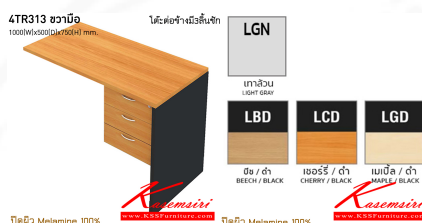

Kasemsiri
KSSFurniture.com

www.kssfurniture.com

Tel : 02-403-1044, 02-403-1055

Mobile : 083-082-8212

Fax : 02-403-1094

Email : kssfurntiure2u@hotmail.com

หยุดทุกวันอาทิตย์ เปิด 9.00-18.00

รายการสินค้า 22087::4TR313 ขวามือ

4TR313 ขวามือ

1000(W)x500(D)x750(H) mm.

โต๊ะต่อข้างมี3ลิ้นชัก

ปิดผิว Melamine 100%

ชื่อสินค้า : 4D1220-1220-01-1320-1520-1620-1820

หมวดหมู่สินค้า : Melamine Office Tables

แบรนด์สินค้า : TAIYO

รายละเอียด : A Taiyo On-sale office table with 2 left drawers. Available in 6 sizes. TAIYO Melamine Office Tables TAIYO Melamine Office Tables

4TR313 ขวามือ ()

รายละเอียด : โต๊ะต่อข้างมี3ลิ้นชัก ขนาด ก1000xล500xส750 มม. ปิดผิวเมลามีน 100% ไทย
โต๊ะสำนักงานเมลามีน

ราคา 4,300 บาท

4TR313 ขวามือ ()

รายละเอียด : โต๊ะข้างมี3ลิ้นชัก ขนาด ก1000xล500xส750 มม. ปิดผิวเมลามีน 100% ไทโย
โต๊ะสำนักงานเมลามีน

ราคา 4,800 บาท

4TR313 ขวามือ ()

รายละเอียด : โต๊ะข้างมี3ลิ้นชัก ขนาด ก1000xล500xส750 มม. ปิดผิวเมลามีน 100% ไทโย
โต๊ะสำนักงานเมลามีน

ราคา 4,800 บาท

4TR313 ขวามือ ()

รายละเอียด : โต๊ะข้างมี3ลิ้นชัก ขนาด ก1000xล500xส750 มม. ปิดผิวเมลามีน 100% ไทโย
โต๊ะสำนักงานเมลามีน