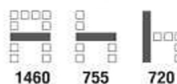

*Kasemsiri*  
KSSFurniture.com

[www.kssfurniture.com](http://www.kssfurniture.com)

Tel : 02-403-1044, 02-403-1055

Mobile : 083-082-8212

Fax : 02-403-1094

Email : [kssfurntiure2u@hotmail.com](mailto:kssfurntiure2u@hotmail.com)

## รายการสินค้า 40082::SF042

**SF042** FINO II  
1460(W) x 755(D) x 720(H) mm.

ชื่อสินค้า : SF042

หมวดหมู่สินค้า : Small Sofas

แบรนด์สินค้า : TAIYO

รายละเอียด : FINO ขนาด ก1460x๗55x๗20 มม. โทโย โซฟาแฟชั่น

### SF042 (หนัง PVC )

รายละเอียด : FINO ขนาด ก1460x๗55x๗20 มม. โทโย โซฟาแฟชั่น

ราคา 10,100 บาท