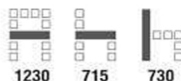

Kasemsiri
KSSFurniture.com

www.kssfurniture.com

Tel : 02-403-1044, 02-403-1055

Mobile : 083-082-8212

Fax : 02-403-1094

Email : kssfurntiure2u@hotmail.com

หยุดทุกวันอาทิตย์ เปิด 9.00-18.00

รายการสินค้า 94059::SF022

SF022 FINO I

1230(W) x 715(D) x 730(H) mm.

SF022

Kasemsiri
www.KSSFurniture.com

ชื่อสินค้า : SF022

หมวดหมู่สินค้า : Small Sofas

แบรนด์สินค้า : TAIYO

รายละเอียด : FINO ขนาด ก1230xล715xส730 มม. โทโย โซฟาแฟชั่น

SF022 (หนัง PVC)

รายละเอียด : FINO ขนาด ก1230xล715xส730 มม. โทโย โซฟาแฟชั่น

ราคา 7,300 บาท

SF022 (ผ้าฝ้าย)

รายละเอียด : FINO ขนาด ก1230xว715xส730 มม. ไทโย โซฟาแฟชั่น

ราคา 8,000 บาท

SF022 (PU ผ้า Trendy)

รายละเอียด : FINO ขนาด ก1230xว715xส730 มม. ไทโย โซฟาแฟชั่น