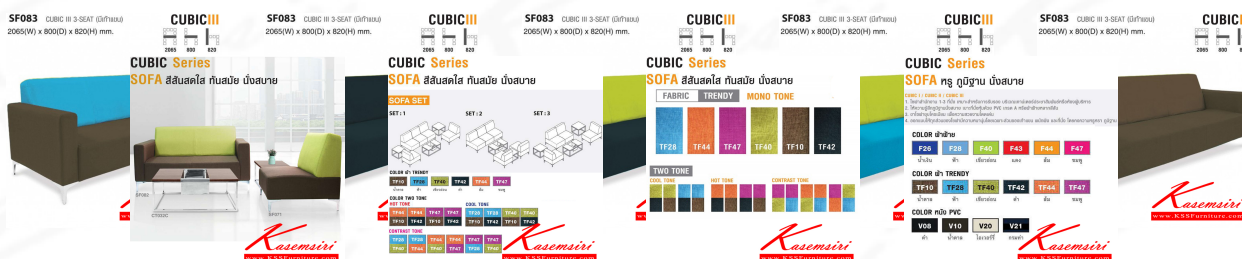

SF083 CUBIC III 3-SEAT (มีเท้าแขน)
2065(W) x 800(D) x 820(H) mm.

ชื่อสินค้า : SF083

หมวดหมู่สินค้า : Small Sofas

แบรนด์สินค้า : TAIYO

รายละเอียด : CUBIC มีเท้าแขน ขนาด ก2065xล800xส820 มม. โทโย โซฟาชุดใหญ่

SF083 (หนัง PVC)

รายละเอียด : CUBIC มีเท้าแขน ขนาด ก2065xล800xส820 มม. โทโย โซฟาชุดใหญ่

ราคา 11,500 บาท

SF083 (ผ้าฝ้าย)

รายละเอียด : CUBIC มีเท้าแขน ขนาด ก2065xล800xส820 มม. โทโย โซฟาชุดใหญ่

ราคา 12,500 บาท

SF083 (PU ผ้า Trendy)

รายละเอียด : CUBIC มีเท้าแขน ขนาด ก2065xล800xส820 มม. โทโย โซฟาชุดใหญ่

ราคา 13,600 บาท

บริษัท เกษมศิริเฟอร์นิเจอร์ จำกัด

เวลาทำการ 9:00-18:00 น. ทุกวันอาทิตย์

โทรศัพท์ : 02-403-1044, 02-403-1055 มือถือ : 083-082-8212