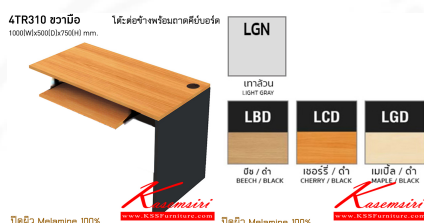

4TR310 ขวามือ

1000(W)x500(D)x750(H) mm.

โต๊ะต่อข้างพร้อมถาดคีบบอร์ด

ปิดผิว Melamine 100%

Kasemsiri
www.KSSFurniture.com

ชื่อสินค้า : 4D1220-1220-01-1320-1520-1620-1820

หมวดหมู่สินค้า : Melamine Office Tables

แบรนด์สินค้า : TAIYO

รายละเอียด : A Taiyo On-sale office table with 2 left drawers. Available in 6 sizes. TAIYO Melamine Office Tables TAIYO Melamine Office Tables

4TR310 ขวามือ ()

รายละเอียด : โต๊ะต่อข้างพร้อมถาดคีบบอร์ด ขนาด ก1000xล500xส750 มม. ปิดผิวเมลามีน 100% ไทโย โต๊ะสำนักงานเมลามีน

ราคา 2,700 บาท

4TR310 ขวามือ ()

รายละเอียด : โต๊ะข้างพร้อมถาดคีย์บอร์ด ขนาด ก1000xล500xส750 มม. ปิดผิวเมลามีน 100% ไทย
โต๊ะสำนักงานเมลามีน

ราคา 3,100 บาท

4TR310 ขวามือ ()

รายละเอียด : โต๊ะข้างพร้อมถาดคีย์บอร์ด ขนาด ก1000xล500xส750 มม. ปิดผิวเมลามีน 100% ไทย
โต๊ะสำนักงานเมลามีน

ราคา 3,100 บาท

4TR310 ขวามือ ()

รายละเอียด : โต๊ะข้างพร้อมถาดคีย์บอร์ด ขนาด ก1000xล500xส750 มม. ปิดผิวเมลามีน 100% ไทย
โต๊ะสำนักงานเมลามีน

ราคา 3,100 บาท

รายการสินค้า 03052::4TL310 ชำยมือ

4TL310 ชำยมือ

1000(W)x500(D)x750(H) mm.