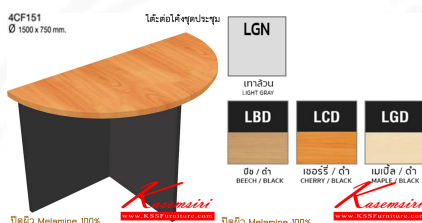

## รายการสินค้า 37500202::4CF151

4CF151  
Ø 1500 x 750 mm.

โต๊ะต่อโค้งชุดประชุม

ปิดผิว Melamine 100%

**Kasemsiri**  
www.KSSFurniture.com

ชื่อสินค้า : 4CF121-4CF151

หมวดหมู่สินค้า : Conference Tables

แบรนด์สินค้า : TAIYO

รายละเอียด : A Taiyo conference table. Diameter cm : 120/150 TAIYO Conference Tables

### 4CF121 ( )

รายละเอียด : โต๊ะต่อโค้งชุดประชุม เส้นผ่าศูนย์กลาง 120 ซม. สูง 75 ซม. ปิดผิวเมลามีน 100% โต๊ะประชุม TAIYO TAIYO Conference Tables

ราคา 3,900 บาท