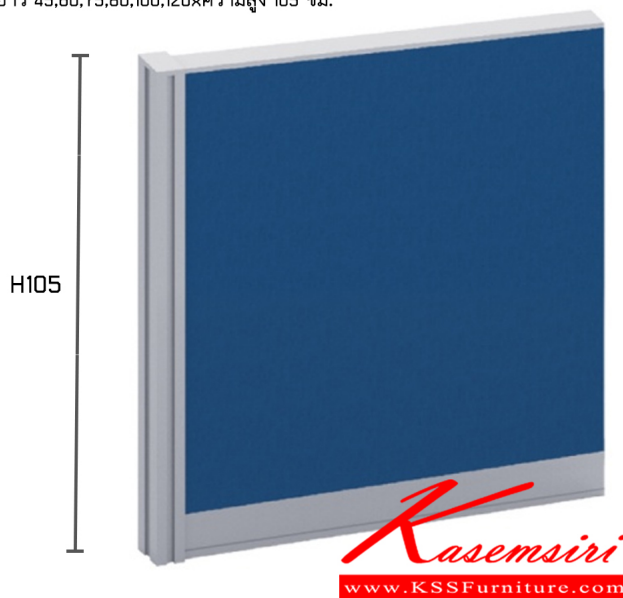

Kasemsiri
KSSFurniture.com

www.kssfurniture.com

Tel : 02-403-1044, 02-403-1055

Mobile : 083-082-8212

Fax : 02-403-1094

Email : kssfurntiure2u@hotmail.com

หยุดทุกวันอาทิตย์ เปิด 9.00-18.00

รายการสินค้า 46061::TPF-10(มีกล่องร้อยสายไฟด้านล่าง)

TPF-10 (มีกล่องร้อยสายไฟด้านล่าง)
ยาว 45,60,75,80,100,120xความสูง 105 ซม.

พาร์ติชั่นแบบทึบเต็มแผ่น

ชื่อสินค้า : TPNF-H105

หมวดหมู่สินค้า : Partition

แบรนด์สินค้า : TAIYO

รายละเอียด : A Taiyo partition. Height 105 cm Accessories TAIYO Partition

TPNF-10(ไม่มีกล่องไฟ) ()

รายละเอียด : พาร์ติชั่นแบบทึบเต็มแผ่น ความสูง 105 ซม. ความยาว 45,60,75,80,100,120 ซม. พาร์ติชั่น TAIYO Partition

ราคา 2,100 บาท

TPNF-10(ไม่มีกล่องไฟ) ()

รายละเอียด : พาร์ทิชันแบบทึบเต็มแผ่น ความสูง 105 ซม. ความยาว 45,60,75,80,100,120 ซม. พาร์ทิชัน
TAIYO Partition

ราคา 2,500 บาท

TPNF-10(ไม่มีกล่องไฟ) ()

รายละเอียด : พาร์ทิชันแบบทึบเต็มแผ่น ความสูง 105 ซม. ความยาว 45,60,75,80,100,120 ซม. พาร์ทิชัน
TAIYO Partition

ราคา 2,600 บาท

TPNF-10(ไม่มีกล่องไฟ) ()

รายละเอียด : พาร์ทิชันแบบทึบเต็มแผ่น ความสูง 105 ซม. ความยาว 45,60,75,80,100,120 ซม. พาร์ทิชัน
TAIYO Partition