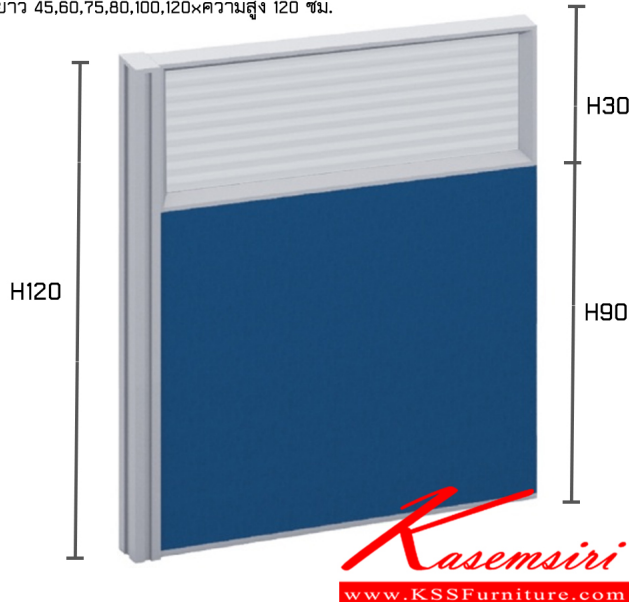

TPA-20 (มีกล่องร้อยสายไฟด้านล่าง) พาร์ติชั่นแบบครึ่งกระจกขัดสลาย
ยาว 45,60,75,80,100,120xความสูง 120 ซม.

ชื่อสินค้า : TPNF-H105

หมวดหมู่สินค้า : Partition

แบรนด์สินค้า : TAIYO

รายละเอียด : A Taiyo partition. Height 105 cm Accessories TAIYO Partition TAIYO Partition TAIYO Partition

TPNF-10(ไม่มีกล่องไฟ) ()

รายละเอียด : พาร์ติชั่นแบบทึบเต็มแผ่น ความสูง 105 ซม. ความยาว 45,60,75,80,100,120 ซม. พาร์ติชั่น TAIYO Partition TAIYO Partition TAIYO Partition

ราคา 3,100 บาท

TPNF-10(ไม่มีกล่องไฟ) ()

รายละเอียด : พาร์ทิชันแบบทึบเต็มแผ่น ความสูง 105 ซม. ความยาว 45,60,75,80,100,120 ซม. พาร์ทิชัน
TAIYO Partition TAIYO Partition TAIYO Partition

ราคา 3,600 บาท

TPNF-10(ไม่มีกล่องไฟ) ()

รายละเอียด : พาร์ทิชันแบบทึบเต็มแผ่น ความสูง 105 ซม. ความยาว 45,60,75,80,100,120 ซม. พาร์ทิชัน
TAIYO Partition TAIYO Partition TAIYO Partition