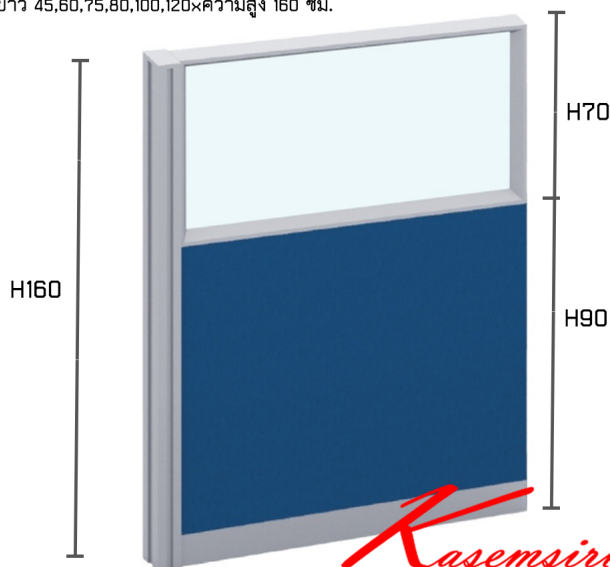

## รายการสินค้า 00393076::TPNH-60(ไม่มีกล่องไฟ)

TPNH-60 (ไม่มีกล่องไฟ)

ยาว 45,60,75,80,100,120xความสูง 160 ซม.

พาร์ติชันแบบครึ่งกระจกใส

ชื่อสินค้า : TPNF-H105

หมวดหมู่สินค้า : Partition

แบรนด์สินค้า : TAIYO