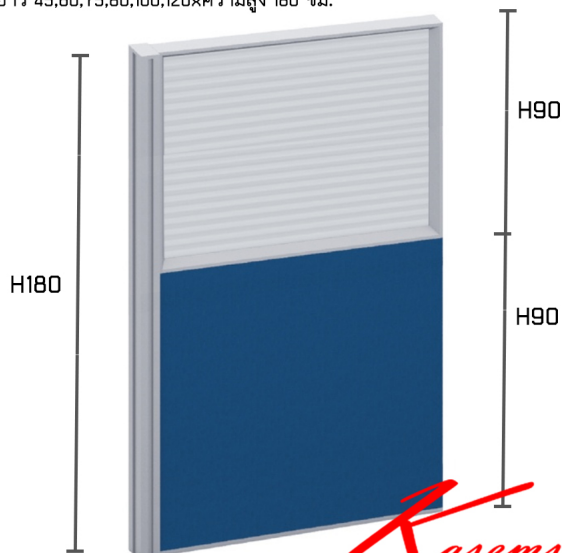

TPA-80 (มีกล่องร้อยสายไฟด้านล่าง) พาร์ติชั่นแบบครึ่งกระจกขัดสลาย
ยาว 45,60,75,80,100,120xความสูง 180 ซม.

Kasemsiri
www.KSSFurniture.com

ชื่อสินค้า : TPNF-H105

หมวดหมู่สินค้า : Partition

แบรนด์สินค้า : TAIYO

รายละเอียด : A Taiyo partition. Height 105 cm Accessories TAIYO Partition TAIYO Partition TAIYO Partition

TPNF-10(ไม่มีกล่องไฟ) ()

รายละเอียด : พาร์ติชั่นแบบทึบเต็มแผ่น ความสูง 105 ซม. ความยาว 45,60,75,80,100,120 ซม. พาร์ติชั่น TAIYO Partition TAIYO Partition TAIYO Partition

ราคา 4,400 บาท

TPNF-10(ไม่มีกล่องไฟ) ()

รายละเอียด : พาร์ทิชันแบบทึบเติมแผ่น ความสูง 105 ซม. ความยาว 45,60,75,80,100,120 ซม. พาร์ทิชัน
TAIYO Partition TAIYO Partition TAIYO Partition

ราคา 4,800 บาท

TPNF-10(ไม่มีกล่องไฟ) ()