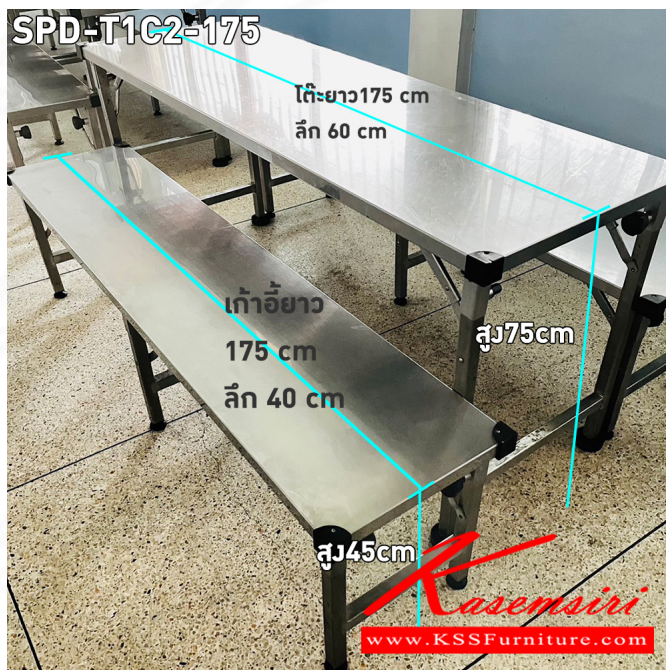

ชื่อสินค้า : SPD-T1C2-175

หมวดหมู่สินค้า : ชุดโต๊ะสแตนเลส

แบรนด์สินค้า : SPD

รายละเอียด : โต๊ะร้านอาหารสแตนเลส ขนาด พ175*ด60*ห75 cm จำนวน1ตัว และเก้าอี้สแตนเลสยาว ขนาด พ175*ด40*ห45 cm จำนวน2ตัว เกรด304หนา1มม. ทิ้งตัว ขาสวิงพับได้

มีกันชนทุกมุมของโต๊ะและเก้าอี้ เอสพีดี ชุดโต๊ะสแตนเลส

SPD-T1C2-175 (ทิ้งชุด)

รายละเอียด : โต๊ะร้านอาหารสแตนเลส ขนาด พ175*ด60*ห75 cm จำนวน1ตัว และเก้าอี้สแตนเลสยาว ขนาด พ175*ด40*ห45 cm จำนวน2ตัว เกรด304หนา1มม. ทิ้งตัว ขาสวิงพับได้