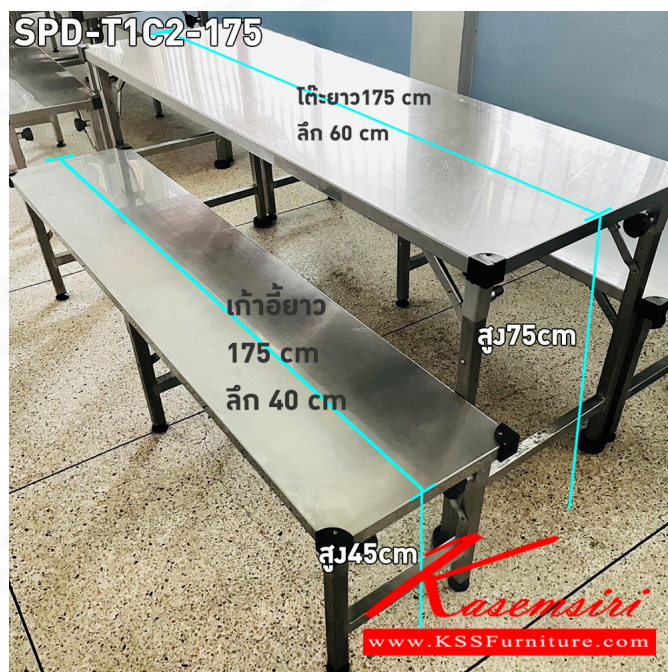

ชื่อสินค้า : SPD-T1C2-175

หมวดหมู่สินค้า : ชุดโต๊ะสแตนเลส

แบรนด์สินค้า : SPD

รายละเอียด : โต๊ะโรงอาหารสแตนเลส ขนาด พ175*ด60*ห75 cm จำนวน1ตัว และเก้าอี้สแตนเลสยาว ขนาด พ175*ด40*ห45 cm จำนวน2ตัว เกรด304หนา1มม. ทิ้งตัว ขาสวิงพับได้

มีกันชนทุกมุมของโต๊ะและเก้าอี้ เอสพีดี ชุดโต๊ะสแตนเลส

SPD-T1C2-175 (ทิ้งชุด)

รายละเอียด : โต๊ะโรงอาหารสแตนเลส ขนาด พ175*ด60*ห75 cm จำนวน1ตัว และเก้าอี้สแตนเลสยาว ขนาด พ175*ด40*ห45 cm จำนวน2ตัว เกรด304หนา1มม. ทิ้งตัว ขาสวิงพับได้