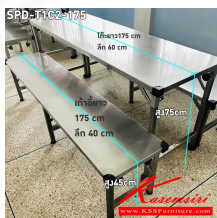

ชื่อสินค้า : SPD-T1C2-175

หมวดหมู่สินค้า : ชุดโต๊ะสแตนเลส

แบรนด์สินค้า : SPD

รายละเอียด : โต๊ะร้านอาหารสแตนเลส ขนาด พ175*ด60*ห75 cm จำนวน1ตัว และเก้าอี้สแตนเลสยาว ขนาด พ175*ด40*ห45 cm จำนวน2ตัว เกรด304หนา1มม. ทิ้งตัว ขาสวิงพับได้

มีกันชนทุกมุมของโต๊ะและเก้าอี้ เอสพีดี ชุดโต๊ะสแตนเลส

SPD-T1C2-175 (ทิ้งชุด)

รายละเอียด : โต๊ะร้านอาหารสแตนเลส ขนาด พ175*ด60*ห75 cm จำนวน1ตัว และเก้าอี้สแตนเลสยาว ขนาด พ175*ด40*ห45 cm จำนวน2ตัว เกรด304หนา1มม. ทิ้งตัว ขาสวิงพับได้