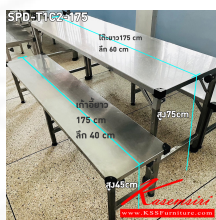

ชื่อสินค้า : SPD-T1C2-175

หมวดหมู่สินค้า : ชุดโต๊ะสแตนเลส

แบรนด์สินค้า : SPD

รายละเอียด : โต๊ะโรงอาหารสแตนเลส ขนาด พ175*ด60*ห75 cm จำนวน1ตัว และเก้าอี้สแตนเลสยาว ขนาด พ175*ด40*ห45 cm จำนวน2ตัว เกรด304หนา1มม. ทิ้งตัว ขาสวิงพับได้

มีกันชนทุกมุมของโต๊ะและเก้าอี้ เอสพีดี ชุดโต๊ะสแตนเลส

SPD-T1C2-175 (ทิ้งชุด)

รายละเอียด : โต๊ะโรงอาหารสแตนเลส ขนาด พ175*ด60*ห75 cm จำนวน1ตัว และเก้าอี้สแตนเลสยาว ขนาด พ175*ด40*ห45 cm จำนวน2ตัว เกรด304หนา1มม. ทิ้งตัว ขาสวิงพับได้