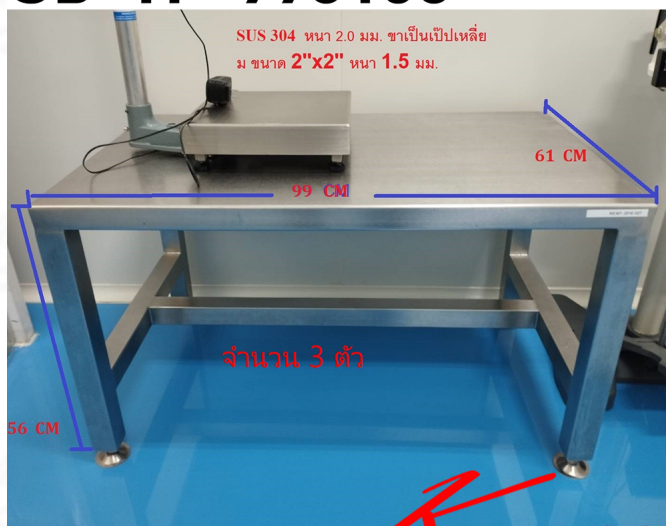

SD-TP-996156

Kasemsiri
www.KSSFurniture.com

ชื่อสินค้า : SD-TP-996156

หมวดหมู่สินค้า : Stainless Steel Tables

แบรนด์สินค้า : SPD

รายละเอียด : โต๊ะสแตนเลส ขนาด w99xd61xh56 มม. เอสพีดี โต๊ะสแตนเลส

SD-TP-996156

รายละเอียด : โต๊ะสแตนเลส ขนาด w99xd61xh56 มม. เอสพีดี โต๊ะสแตนเลส

ราคา 12,300 บาท

บริษัท เกษมศิริเฟอร์นิเจอร์ จำกัด

เวลาทำการ 9:00-18:00 น. ทุกวันอาทิตย์

โทรศัพท์ : 02-403-1044, 02-403-1055 มือถือ : 083-082-8212