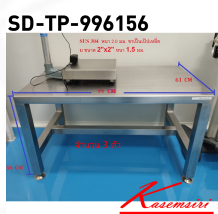

SD-TP-996156

Kasemsiri
www.KSSFurniture.com

ชื่อสินค้า : SD-TP-996156

หมวดหมู่สินค้า : Stainless Steel Tables

แบรนด์สินค้า : SPD

รายละเอียด : โต๊ะสแตนเลส ขนาด w99xd61xh56 มม. เอสพีดี โต๊ะสแตนเลส

SD-TP-996156

รายละเอียด : โต๊ะสแตนเลส ขนาด w99xd61xh56 มม. เอสพีดี โต๊ะสแตนเลส

ราคา 12,300 บาท

บริษัท เกษมศิริเฟอร์นิเจอร์ จำกัด

เวลาทำการ 9:00-18:00 น. ทุกวันอาทิตย์

โทรศัพท์ : 02-403-1044, 02-403-1055 มือถือ : 083-082-8212