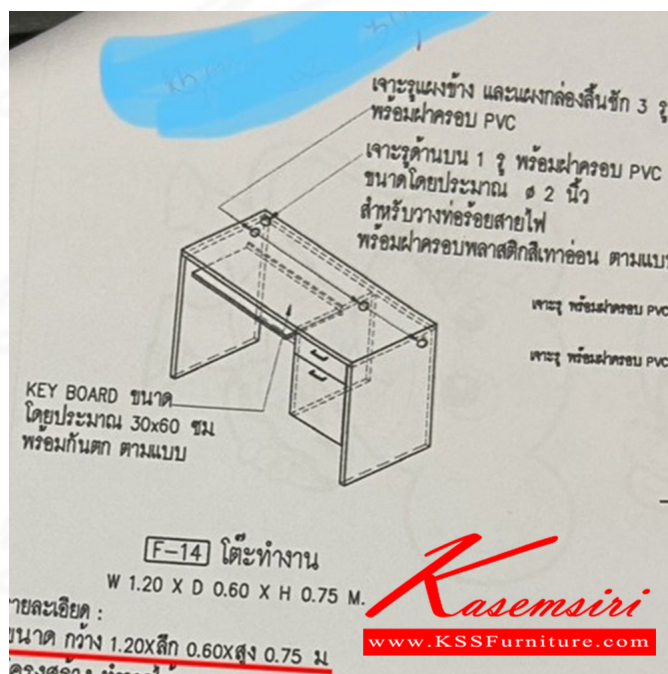

ชื่อสินค้า : F-14

หมวดหมู่สินค้า : Desks

แบรนด์สินค้า : VC

รายละเอียด : โต๊ะทำงาน ขนาด W120xD60xh75 ซม วีซี โต๊ะราชการ

F-14

รายละเอียด : โต๊ะทำงาน ขนาด W120xD60xh75 ซม วีซี โต๊ะราชการ

ราคา 5,200 บาท

บริษัท เกษมศิริเฟอร์นิเจอร์ จำกัด