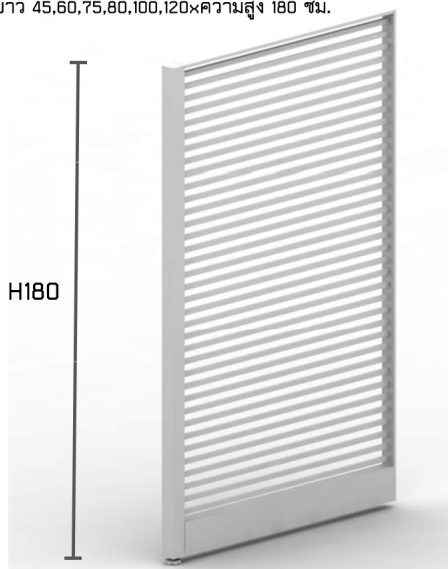

TPS-80 (มีกล่องร้อยสายไฟด้านล่าง)
ยาว 45,60,75,80,100,120xความสูง 180 ซม.

พาร์ติชันแบบกระจกขัดสลาย

ชื่อสินค้า : TPS-H160

หมวดหมู่สินค้า : Partition

แบรนด์สินค้า : TAIYO

รายละเอียด : A Taiyo partition with full-sized frosted glass. Height 160 cm Accessories TAIYO Partition

TPS-604

รายละเอียด : A Taiyo partition with full-sized frosted glass. Dimension (WxDxH) cm : 45x160 Accessories TAIYO Partition

ราคา 4,900 บาท

TPS-606

รายละเอียด : A Taiyo partition with full-sized frosted glass. Dimension (WxDxH) cm : 60x160
Accessories TAIYO Partition

ราคา 5,400 บาท

TPS-607

รายละเอียด : A Taiyo partition with full-sized frosted glass. Dimension (WxDxH) cm : 75x160
Accessories TAIYO Partition

ราคา 6,000 บาท

TPS-608

รายละเอียด : A Taiyo partition with full-sized frosted glass. Dimension (WxDxH) cm : 80x160
Accessories TAIYO Partition

ราคา 6,100 บาท

TPS-610

รายละเอียด : A Taiyo partition with full-sized frosted glass. Dimension (WxDxH) cm : 100x160
Accessories TAIYO Partition

ราคา 6,700 บาท

TPS-612

รายละเอียด : A Taiyo partition with full-sized frosted glass. Dimension (WxDxH) cm : 120x160
Accessories TAIYO Partition