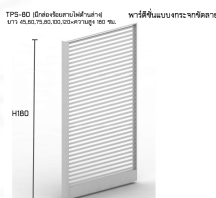

TPS-80 (มีกล่องร้อยสายไฟด้านล่าง)
ยาว 45,60,75,80,100,120xความสูง 180 ซม.

พาร์ติชันแบบกระจกขัดสลาย

ชื่อสินค้า : TPS-H160

หมวดหมู่สินค้า : Partition

แบรนด์สินค้า : TAIYO

รายละเอียด : A Taiyo partition with full-sized frosted glass. Height 160 cm Accessories TAIYO Partition

TPS-604

รายละเอียด : A Taiyo partition with full-sized frosted glass. Dimension (WxDxH) cm : 45x160 Accessories TAIYO Partition

ราคา 4,900 บาท

TPS-606

รายละเอียด : A Taiyo partition with full-sized frosted glass. Dimension (WxDxH) cm : 60x160
Accessories TAIYO Partition

ราคา 5,400 บาท

TPS-607

รายละเอียด : A Taiyo partition with full-sized frosted glass. Dimension (WxDxH) cm : 75x160
Accessories TAIYO Partition

ราคา 6,000 บาท

TPS-608

รายละเอียด : A Taiyo partition with full-sized frosted glass. Dimension (WxDxH) cm : 80x160
Accessories TAIYO Partition