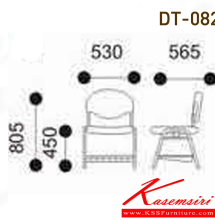

DT082

W53 D56.5 H80.5 CM.

Kasemsiri
www.KSSFurniture.com

DT082
W53 D56.5 H80.5 CM.

DT-082

DT-082

DT-082
W53 D56.5 H80.5 CM.

ชื่อสินค้า : DT-082

หมวดหมู่สินค้า : Multipurpose Chairs

แบรนด์สินค้า : VC

รายละเอียด : A VC multipurpose chair with plastic seat and black/grey painted base. Dimension (WxDxH) cm : 50x53x78

DT-082

รายละเอียด : A VC multipurpose chair with plastic seat and black/grey painted base. Dimension (WxDxH) cm : 50x53x78