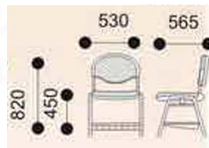

DT087

W53 D56.5 H82 CM.

Kasemsiri
www.KSSFurniture.com

DT087
W53 D56.5 H82 CM.

DT-087

DT-087

DT-087
W53 D56.5 H82 CM.

ชื่อสินค้า : DT-087

หมวดหมู่สินค้า : Multipurpose Chairs

แบรนด์สินค้า : VC

รายละเอียด : A VC multipurpose chair with PVC leather seat and painted base. Dimension (WxDxH) cm : 50x53x78

DT-087

รายละเอียด : A VC multipurpose chair with PVC leather seat and painted base. Dimension (WxDxH) cm : 50x53x78